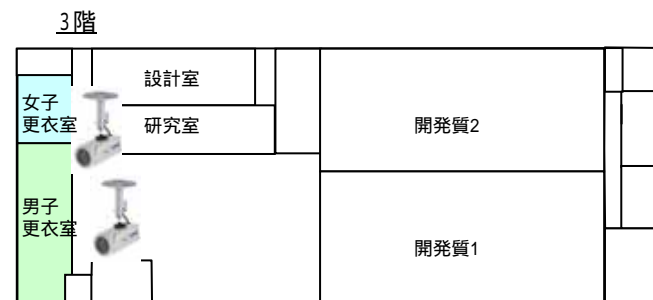

## 機器配置例&主な機器

**屋内ドーム型カメラ**

変倍レンズ、天井埋込金具付のカメラです。  
水平解像度：500本  
最低被写体照度：2lx

**ITVワゴンイメージ**

・19型液晶モニター  
・ハードディスクレコーダー  
・カメラコントロールユニット  
・主電源ユニット

**ハードディスクレコーダ(9ch)**

・カメラ9台入力に対応。  
・500GBのハードディスクを搭載。  
・MPEG2圧縮方式により高画質録画ができます。

**屋内固定型カメラ**

変倍レンズ、天井吊下げ金具付のカメラです。  
水平解像度：500本  
最低被写体照度：0.25lx