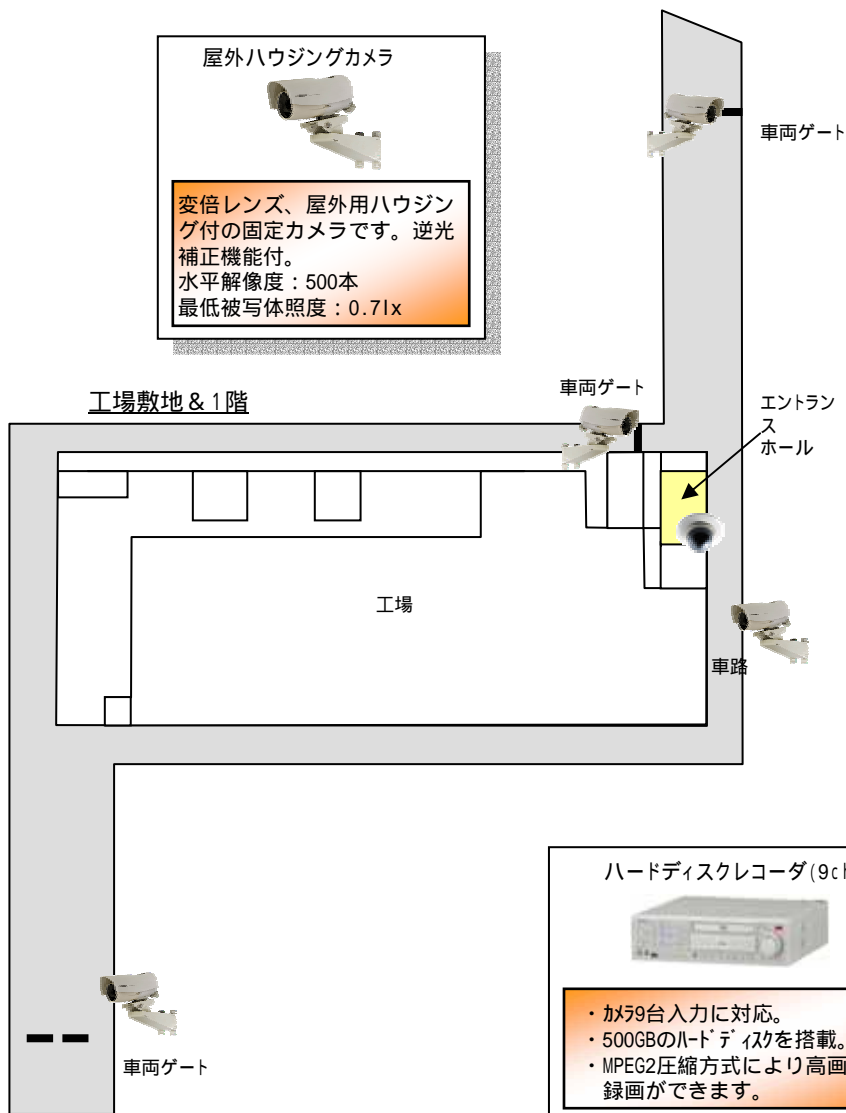

## 機器配置例&主な機器

**屋内ドーム型カメラ**

変倍レンズ、天井埋込金具付のカメラです。  
水平解像度：500本  
最低被写体照度：2lx

**ITVワゴンイメージ**

・19型液晶モニター  
・ハードディスクレコーダー  
・カメラコントロールユニット  
・主電源ユニット

**ハードディスクレコーダ(9ch)**

・カメラ9台入力に対応。  
・500GBのハードディスクを搭載。  
・MPEG2圧縮方式により高画質録画ができます。

**屋内固定型カメラ**

変倍レンズ、天井吊下げ金具付のカメラです。  
水平解像度：500本  
最低被写体照度：0.25lx